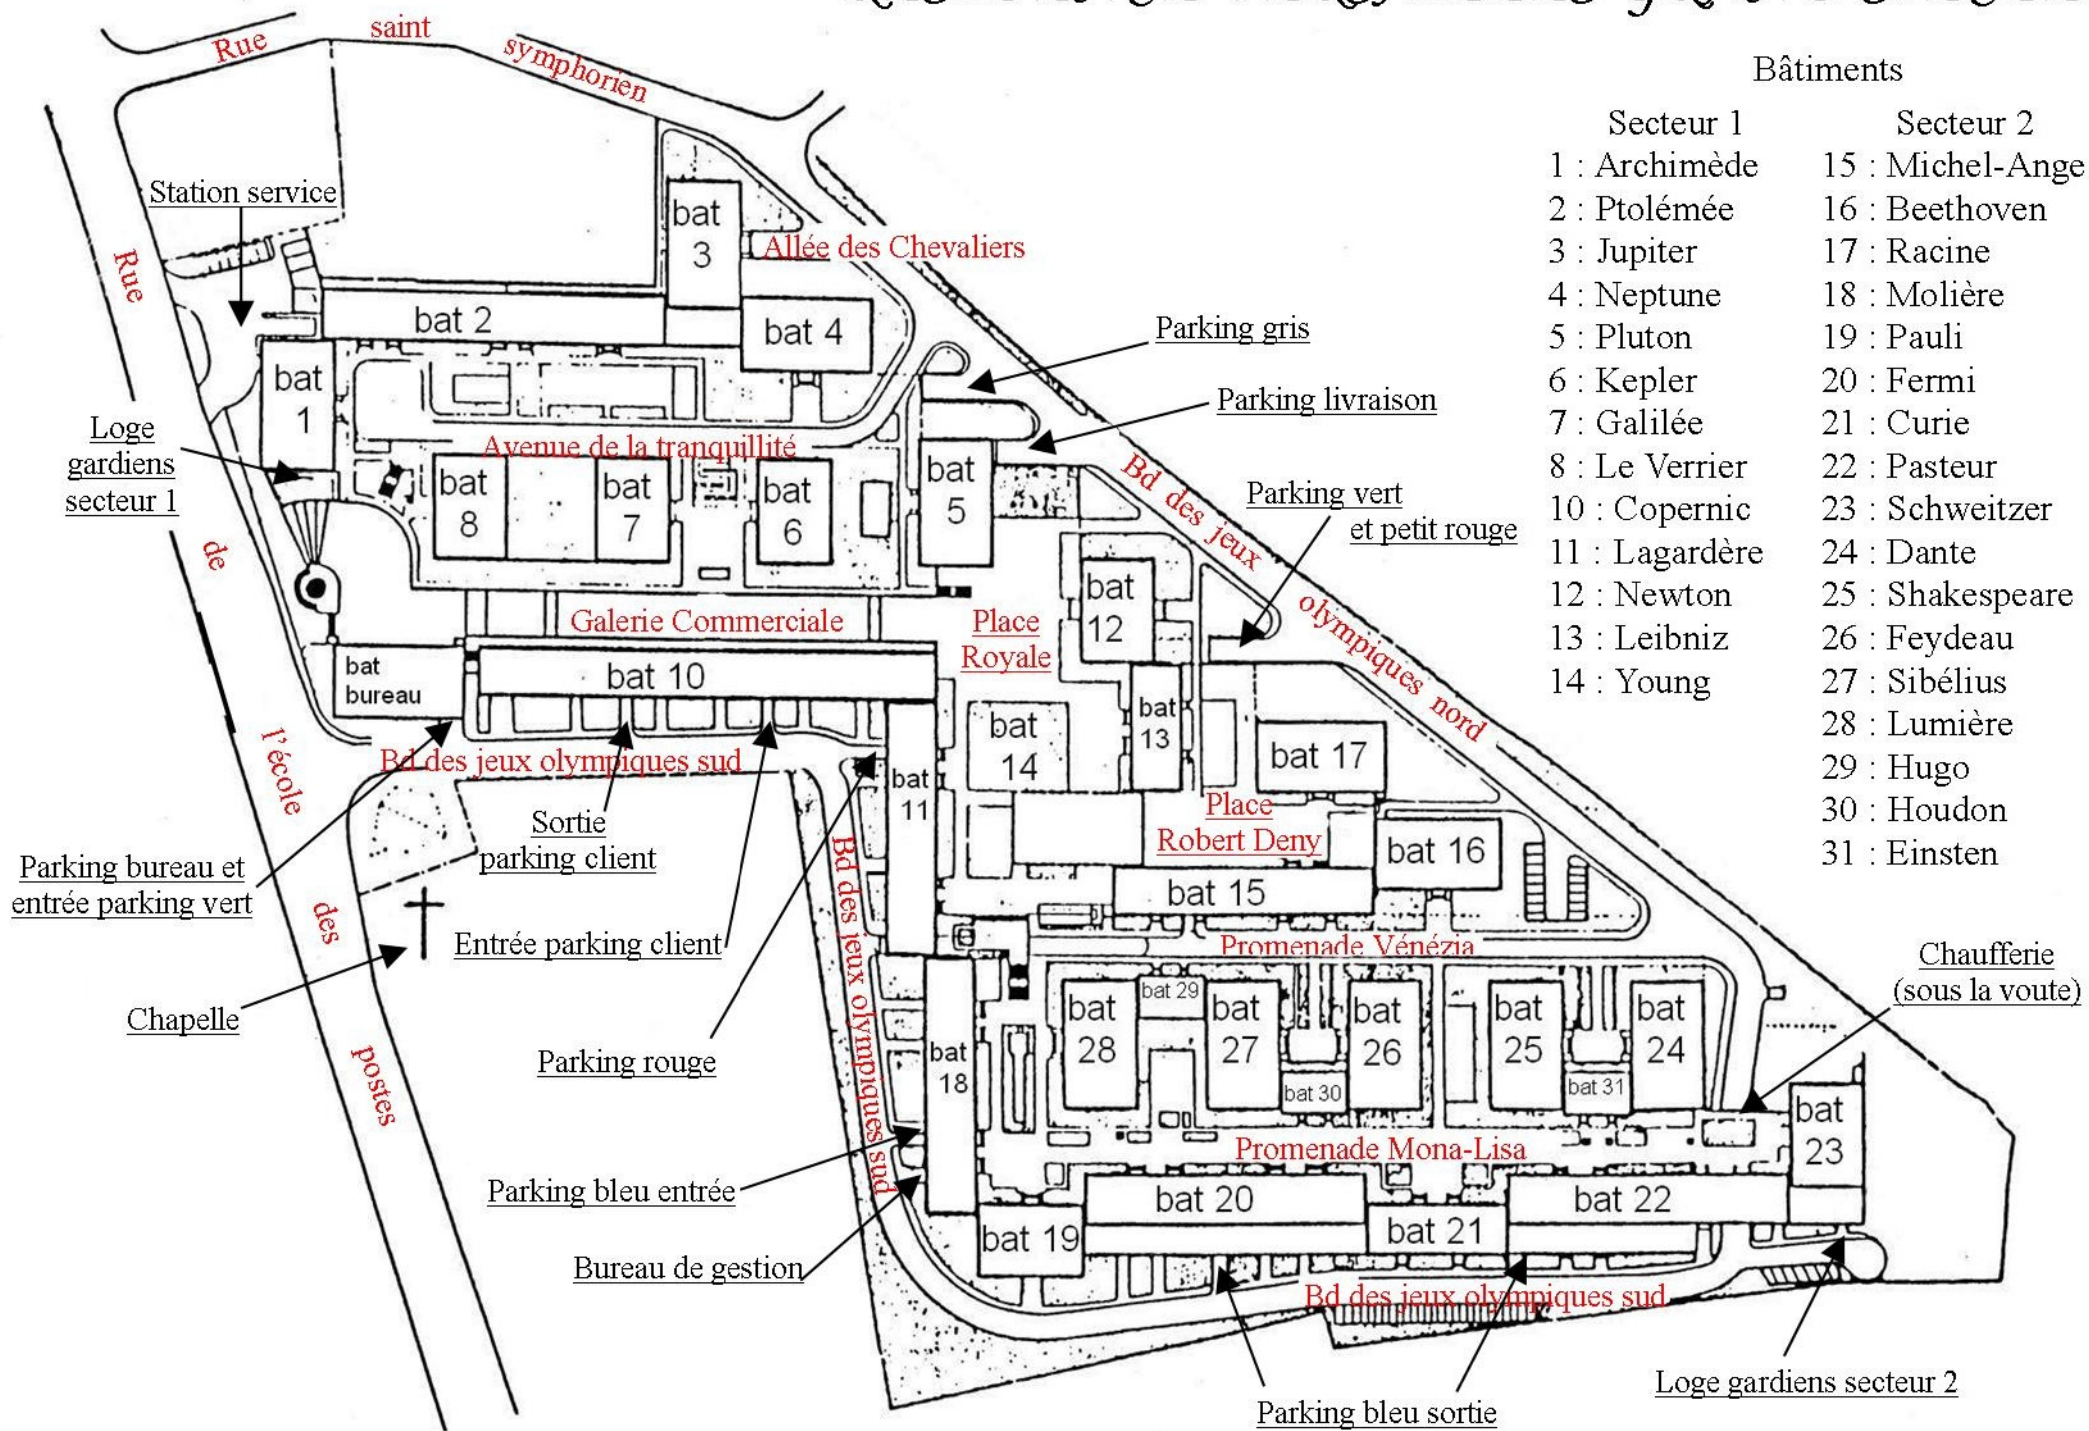

# RESIDENCE VERSAILLES GRAND-SIECLE

Bâtiments

Secteur 1	Secteur 2
1 : Archimède	15 : Michel-Ange
2 : Ptolémée	16 : Beethoven
3 : Jupiter	17 : Racine
4 : Neptune	18 : Molière
5 : Pluton	19 : Pauli
6 : Kepler	20 : Fermi
7 : Galilée	21 : Curie
8 : Le Verrier	22 : Pasteur
10 : Copernic	23 : Schweitzer
11 : Lagardère	24 : Dante
12 : Newton	25 : Shakespeare
13 : Leibniz	26 : Feydeau
14 : Young	27 : Sibélius
	28 : Lumière
	29 : Hugo
	30 : Houdon
	31 : Einsten